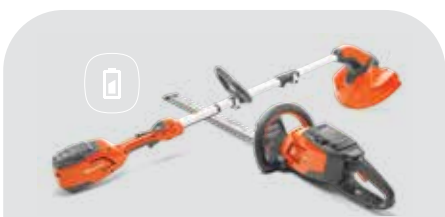

Trimmer cu greutate redusă, ideal pentru tunderea marginilor gazonului. Cu acumulator, comod și ușor de pornit, pentru utilizare domestică. Funcționează silențios cu acumulator litiu ion.

În prețul utilajului sunt incluse acumulator BLi10 și un încărcător QC80.

Greutate (fără echipament de tăiere): 298 kg
Lățimea de tăiere: 33 cm

~~1.900 LEI~~

REDUCERE 100 lei

1.800 lei

TVA inclus

SET TRIMMER ȘI MOTOUNEALTĂ PENTRU GARD VIU

Un set de 4 produse potrivit pentru lucrări mai puțin solicitante. Acest set este format din:

- Trimmer pentru gazon 115iL
- Motounealtă gard viu 115iHD45 cu lamă de 45 cm
- Acumulator universal BLi10
- Încărcător QC80

~~2.800 LEI~~

REDUCERE 200 lei

2.600 lei

TVA inclus

MOTOCOASĂ 520iRX

Motocoasă profesională pe acumulator, pentru iarbă dură, cu o ergonomie excelentă și cap de trimmer T25B cu 2 direcții de rotație. Cuțit cu 3 dinți pentru iarbă inclus. Rezistent la intemperii (IPX4). Ham Balance 35 B inclus.