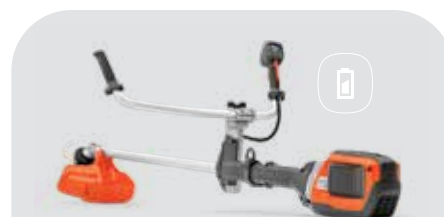

- Trimmer pentru gazon 115iL
- Motounealtă gard viu 115iHD45 cu lamă de 45 cm
- Acumulator universal BLi10
- Încărcător QC80

~~2.800 LEI~~

REDUCERE 200 lei

2.600 lei

TVA inclus

MOTOCOASĂ 520iRX

Motocoasă profesională pe acumulator, pentru iarbă dură, cu o ergonomie excelentă și cap de trimmer T25B cu 2 direcții de rotație. Cuțit cu 3 dinți pentru iarbă inclus. Rezistent la intemperii (IPX4). Ham Balance 35 B inclus.

În prețul utilajului nu sunt incluse acumulator și încărcător.

Greutate (fără echipament de tăiere): 3.8 kg
Lățimea de tăiere: 40 cm

~~2.400 LEI~~

REDUCERE 200 lei

2.200 lei

TVA inclus

MOTOCOASĂ 535iRX

Motocoasă profesională pe acumulator. Este ușoară, bine echilibrată și cu putere echivalentă motocoaselor pe benzină de 35cc. Rezistentă la intemperii (IPX4). Ham Balance 55 și cuțit cu 3 dinți pentru iarbă incluse.