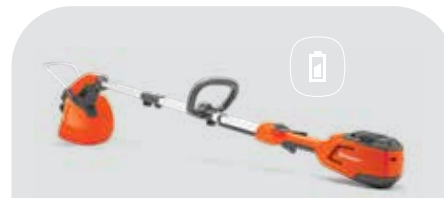

TRIMMER 110iL PENTRU GAZON

Trimmer cu acumulator, ideal pentru grădini mici. Mod de finisare pentru marginile gazonului cu roată de sprijin integrată. Tija pliabilă facilitează transportarea și depozitarea.

În prețul utilajului sunt incluse acumulator BLi10 și un încărcător QC80.

Greutate (fără echipament de tăiere): 313 kg
Lățimea de tăiere: 30 cm

~~1.600 LEI~~

REDUCERE 100 lei

1.500 lei

TVA inclus

TRIMMER 115iL PENTRU GAZON

Trimmer cu greutate redusă, ideal pentru tunderea marginilor gazonului. Cu acumulator, comod și ușor de pornit, pentru utilizare domestică. Funcționează silențios cu acumulator litiu ion.

În prețul utilajului sunt incluse acumulator BLi10 și un încărcător QC80.