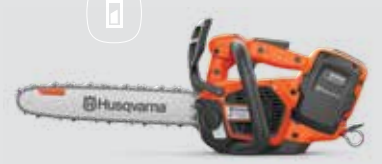

MOTOFERĂSTRĂU T540i XP®

Motoferăstrău cu mâner superior, pe acumulator, echivalent cu un motoferăstrău pe benzină de 40 cc atunci când este echipat cu acumulator BLi300. Utilajul ideal pentru profesioniști în îngrijirea arborilor.

În prețul utilajului nu sunt incluse acumulator și încărcător.

Lungimea șinei de ghidaj: 14"

Greutate

fără acumulator: 2.5 kg

REDUCERE 200 lei

~~3.200 LEI~~

3.000 lei

TVA inclus

Un sistem universal de acumulatori și încărcătoare creat pentru flexibilitate maximă și compatibilitate cu toate utilajele din gama electrică Husqvarna fără cabluri.