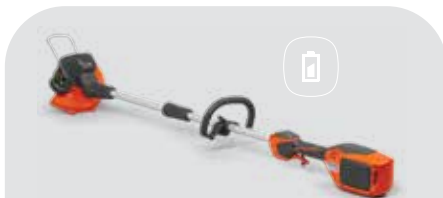

Greutate fără acumulator: 4.2 kg
Lungimea lamei: 55 cm

~~3.300 LEI~~ **3.100 lei** TVA inclus

REDUCERE 200 lei

MOTOUNEALTĂ GARD VIU 520iHT4

Motonealtă profesională cu tijă pentru garduri vii înalte, foarte eficientă, cu o rază de acțiune de 4.5 m. Reglare a unghiului capului de tăiere și mod economic savE™. Fără emisii de noxe. Niveluri reduse de zgomot și vibrații, respectiv condiții optime de lucru. Rezistentă la intemperii (IPX4). În prețul utilajului nu sunt incluse acumulator și încărcător.

Greutate fără acumulator: 5.5 kg
Lungimea lamei: 55 cm

~~3.500 LEI~~ **3.300 lei** TVA inclus

REDUCERE 200 lei

Aflați mai multe

Sistem universal de acumulatori

Un sistem universal de acumulatori pentru întreaga gamă înseamnă flexibilitate și valoare maximă. Se încarcă rapid și se schimbă și mai rapid între produse.

Trimmere pentru iarbă și motocoase cu acumulatori

Trimmerile pentru iarbă și motocoasele noastre cu acumulatori dezvoltă puterea modelelor similare pe benzină. Sunt bine echilibrate, cu motoare de înaltă calitate și cuplu suficient chiar și pentru cele mai complexe lucrări de peisagistică. În plus, nu vă veți face griji cu privire la realimentare sau zgomotul produs de motor. Designul ergonomic și funcțiile inteligente vă asigură manevrare ușoară.

TRIMMER 110iL PENTRU GAZON

Trimmer cu acumulator, ideal pentru grădini mici. Mod de finisare pentru marginile gazonului cu roată de sprijin integrată. Tija pliabilă facilitează transportarea și depozitarea.