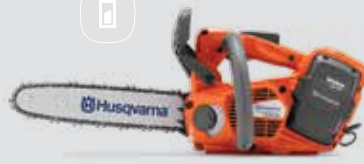

MOTOFERĂSTRĂU T535i XP®

Motoferăstrău ușor, de înaltă performanță, cu mâner superior, conceput special pentru specialiștii din domeniul îngrijirii arborilor. Ușor de utilizat, cu viteză mare a lanțului, vibrații reduse și fără emisii directe. Rezistent la intemperii (IPX4). În prețul utilajului nu sunt incluse acumulator și încărcător.

Lungimea șinei de ghidaj: 12"

Greutate

fără acumulator: 2.4 kg

REDUCERE 200 lei

~~2.800 LEI~~

2.600 lei

TVA inclus