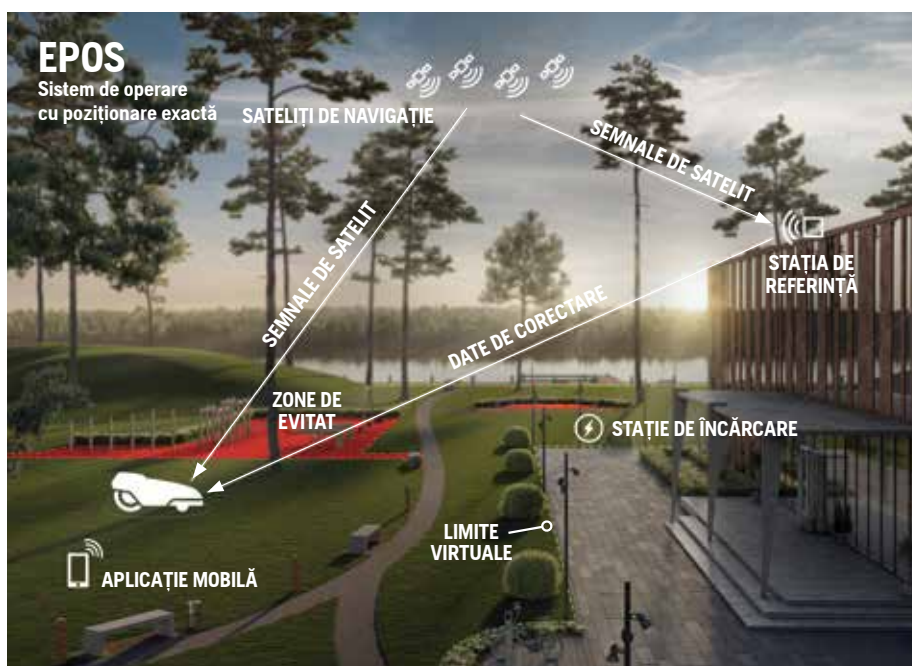

AUTOMOWER® 435X AWD

Peluze complexe cu pante extreme
Capacitate zonă de lucru 3.500 m²
Înclinația maximă 70%
Alarmă / cod PIN / urmărire prin GPS
Nivel de zgomot 60 dB(A)
Greutate 17,3 kg
Gestionare automată a pasajelor
Automower® Connect
FOTA (Firmware Over The Air)
Tehnologia AIM

REDUCERE 1.500 lei

~~25.000 LEI~~

23.500 lei

TVA inclus

AUTOMOWER® 535 AWD

Peluze complexe cu pante extreme
Capacitate zonă de lucru 3.500 m²
Înclinația maximă 70%
Alarmă / cod PIN / urmărire prin GPS
Nivel de zgomot 60 dB(A)
Greutate 17,0 kg
Gestionare automată a pasajelor
Husqvarna Fleet Services™
FOTA (Firmware Over The Air)

REDUCERE 1.500 lei

~~25.000 LEI~~

23.500 lei

TVA inclus

AUTOMOWER® 550 EPOS

Peluze complexe
Capacitate zonă de lucru 5.000 m²
Înclinația maximă 45%
Alarmă / cod PIN / urmărire prin GPS
Nivel de zgomot 65 dB(A)
Greutate 14,4 kg
Ghidare EPOS virtuală
Husqvarna Fleet Services™
FOTA (Firmware Over The Air)

REDUCERE 1.500 lei

~~27.500 LEI~~

26.000 lei

TVA inclus

Despre EPOS

STAȚIE DE GHIDARE AUTOMOWER® 550 EPOS

Pentru o precizie maximă este necesară o stație de ghidare EPOS. Stația este fixă și transmite date de corectare către mașina de tuns gazon. Stația EPOS gestionează semnalele RTK-GNSS între mașinile de tuns gazon și sateliți. Poate gestiona mai multe mașini Automower® EPOS pe instalatie. Zonă de lucru cu o rază de până la 500 metri.

REDUCERE 1.000 lei

~~7.000 LEI~~

6.000 lei

TVA inclus