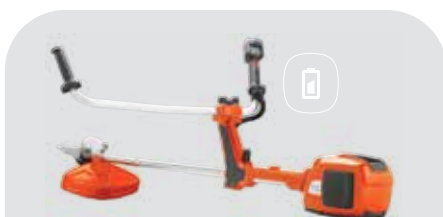

Trimmer cu greutate redusă, ideal pentru tunderea marginilor gazonului. Cu acumulator, comod și ușor de pornit, pentru utilizare domestică. Funcționează silențios cu acumulator litiu ion.

În prețul utilajului sunt incluse acumulator BLi10 și un încărcător QC80.

- Trimmer pentru gazon 115iL
- Motounealtă gard viu 115iHD45 cu lamă de 45 cm
- Acumulator universal BLi10
- Încărcător QC80

~~2.800 LEI~~

REDUCERE 200 lei

2.600 lei

TVA inclus

MOTOCOASĂ 520iRX

Motocoasă profesională pe acumulator, pentru iarbă dură, cu o ergonomie excelentă și cap de trimmer T25B cu 2 direcții de rotație. Cuțit cu 3 dinți pentru iarbă inclus. Rezistent la intemperii (IPX4). Ham Balance 35 B inclus.

În prețul utilajului nu sunt incluse acumulator și încărcător.

Greutate (fără echipament de tăiere): 3.8 kg
Lățimea de tăiere: 40 cm

~~2.400 LEI~~

REDUCERE 200 lei

2.200 lei

TVA inclus

MOTOCOASĂ 535iRX

Motocoasă profesională pe acumulator. Este ușoară, bine echilibrată și cu putere echivalentă motocoaselor pe benzină de 35cc. Rezistentă la intemperii (IPX4). Ham Balance 55 și cuțit cu 3 dinți pentru iarbă incluse.